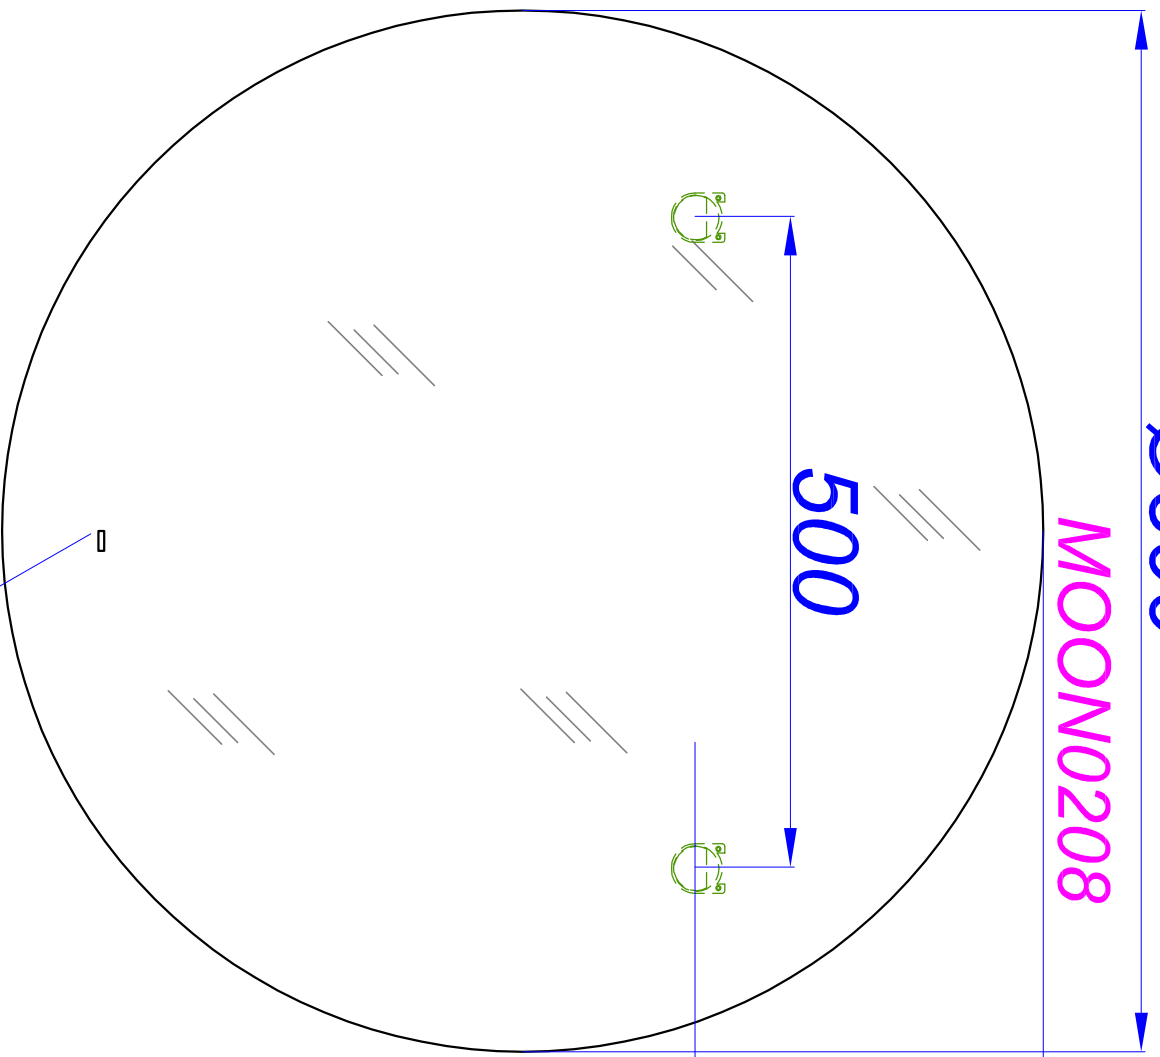

Ø800

MOON0208

500

260

Выключатель
на взмах руки