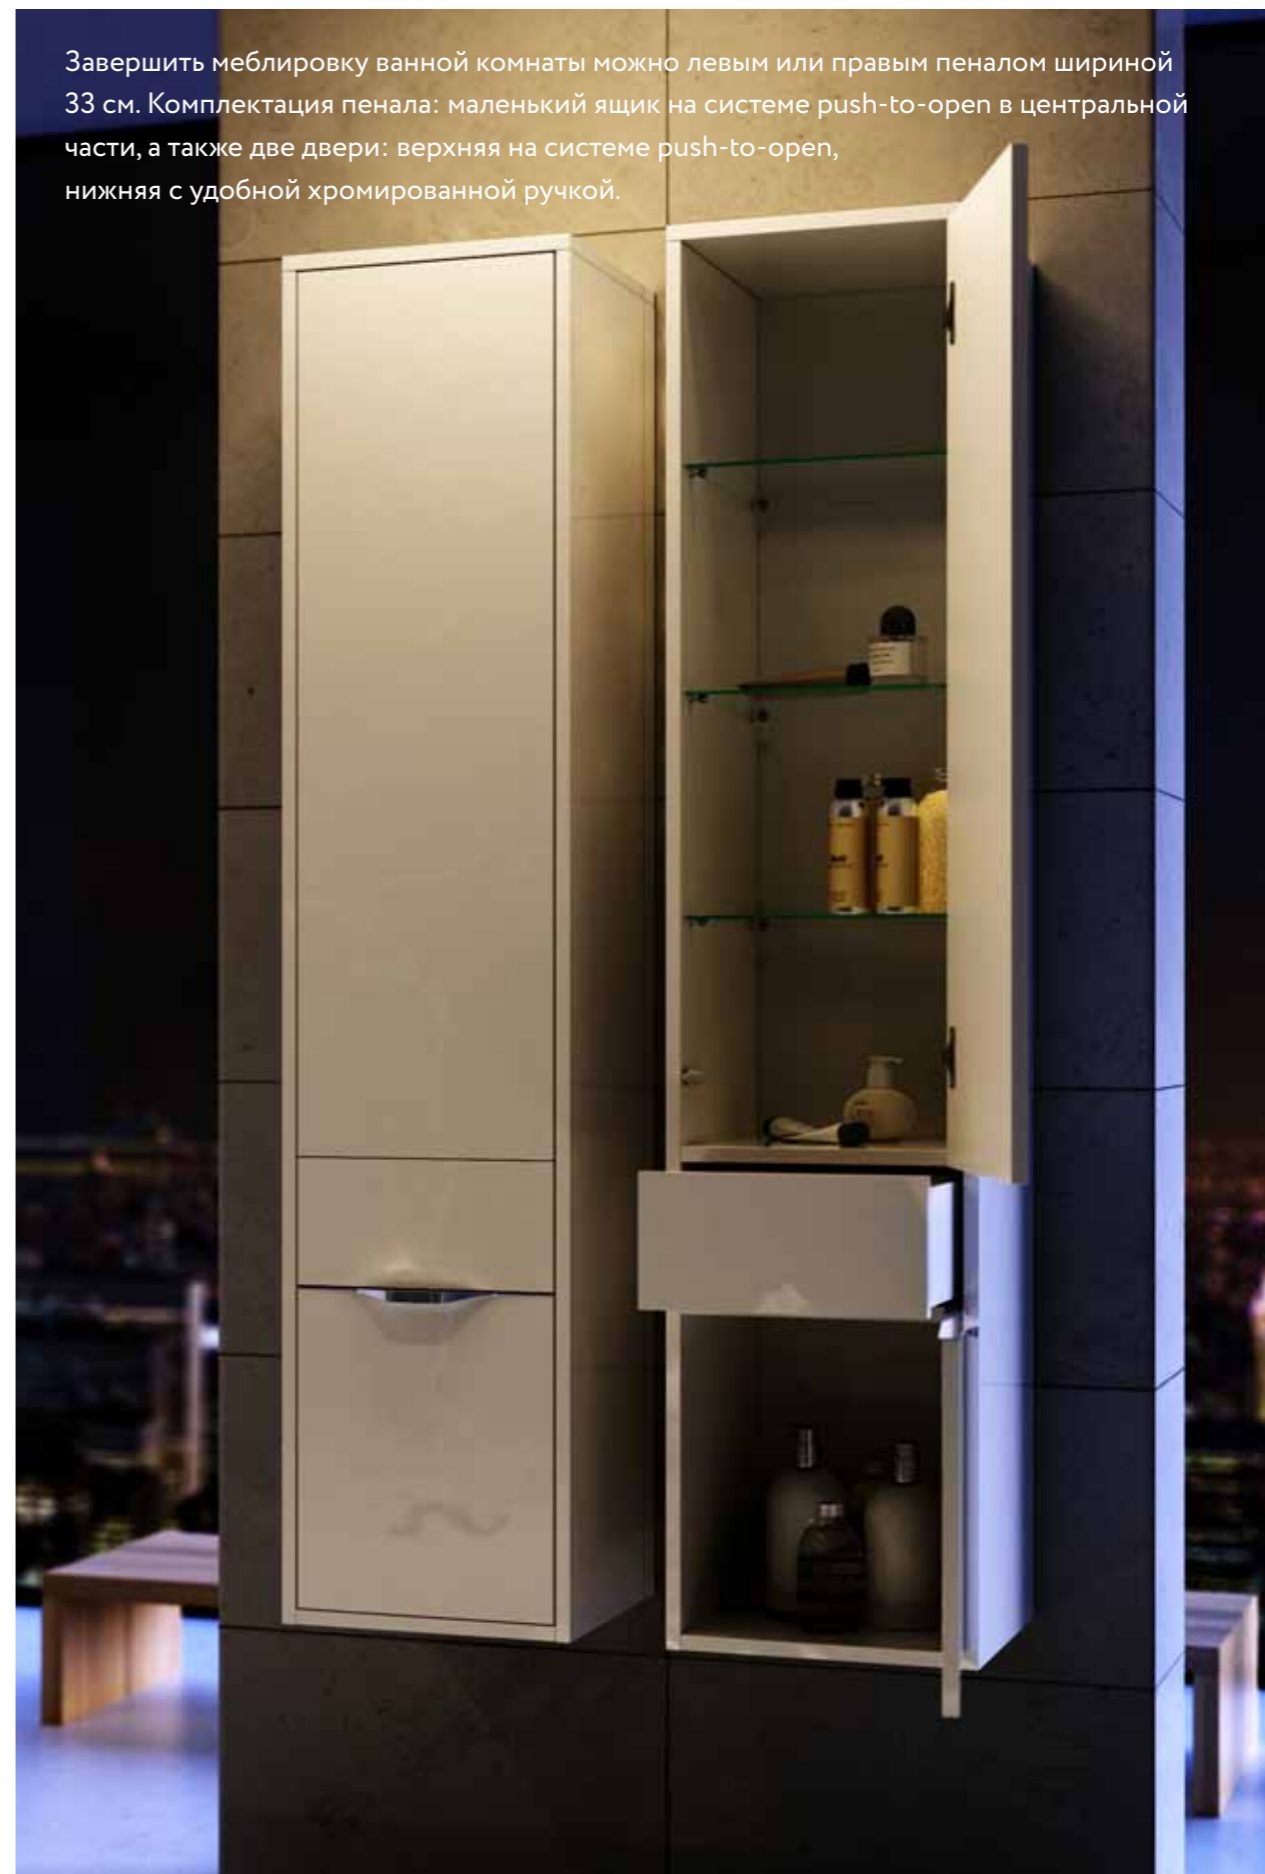

Malaga

Серия Malaga отличается высокой эргономичностью благодаря применению технологических достижений в производстве мебели. Направляющие полного выдвижения, которые имеют функцию мягкого закрывания и плавного скольжения. Внутренние ящики с разделителями для удобного хранения мелочей. На дне основных ящиков - антискользящие коврики. Боковины мебели изготавливаются из МДФ (древесноволокнистой плиты повышенной плотности) и покрываются пятью слоями высокоглянцевой эмали белого цвета. Фасады возможны в двух исполнениях: из МДФ, окрашенные пятью слоями высокоглянцевой эмали белого цвета или из ЛДСП с глубокой фактурой дерева от итальянского производителя Cleaf в цвете крафт тёмный (CD). Гарнитуры комплектуются умывальниками из литьевого мрамора. Зеркала со светодиодной подсветкой и сенсорным выключателем. Завершить меблировку ванной комнаты можно левым или правым пеналом шириной 33 см. Комплектация пенала: маленький ящик на системе push-to-open в центральной части, а также две двери: верхняя на системе push-to-open, нижняя с удобной хромированной ручкой.

Техническая информация на странице: 138

1 — Тумба 90 см левая Mal.01.09/L/CD, Умывальник Malaga 900L Mal.09.04.D-L /
2 — Зеркало 90 см Mal.02.09 / 3 — Пенал 33 см Mal.05.03/L/CD

Завершить меблировку ванной комнаты можно левым или правым пеналом шириной 33 см. Комплектация пенала: маленький ящик на системе push-to-open в центральной части, а также две двери: верхняя на системе push-to-open, нижняя с удобной хромированной ручкой.