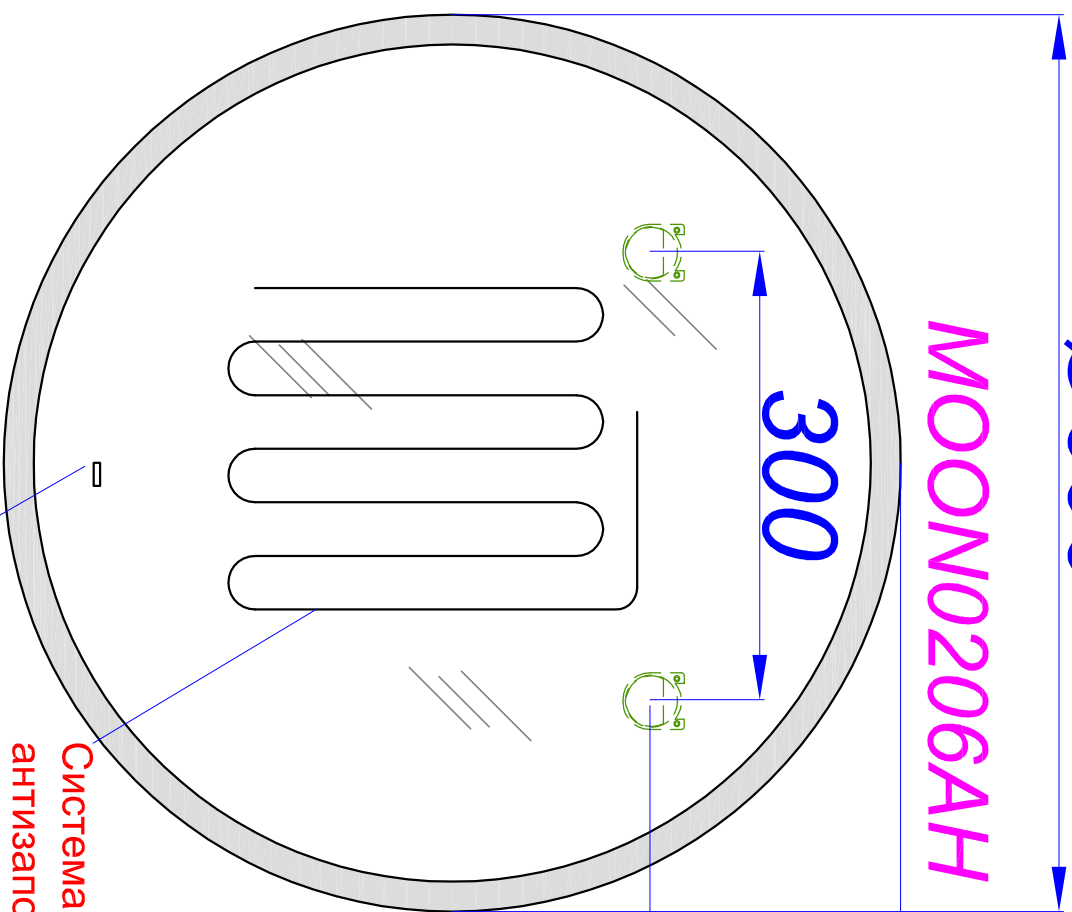

Ø600

MOON0206AH

300

170

Выключатель  
на взмах руки

Система  
антизапотевания