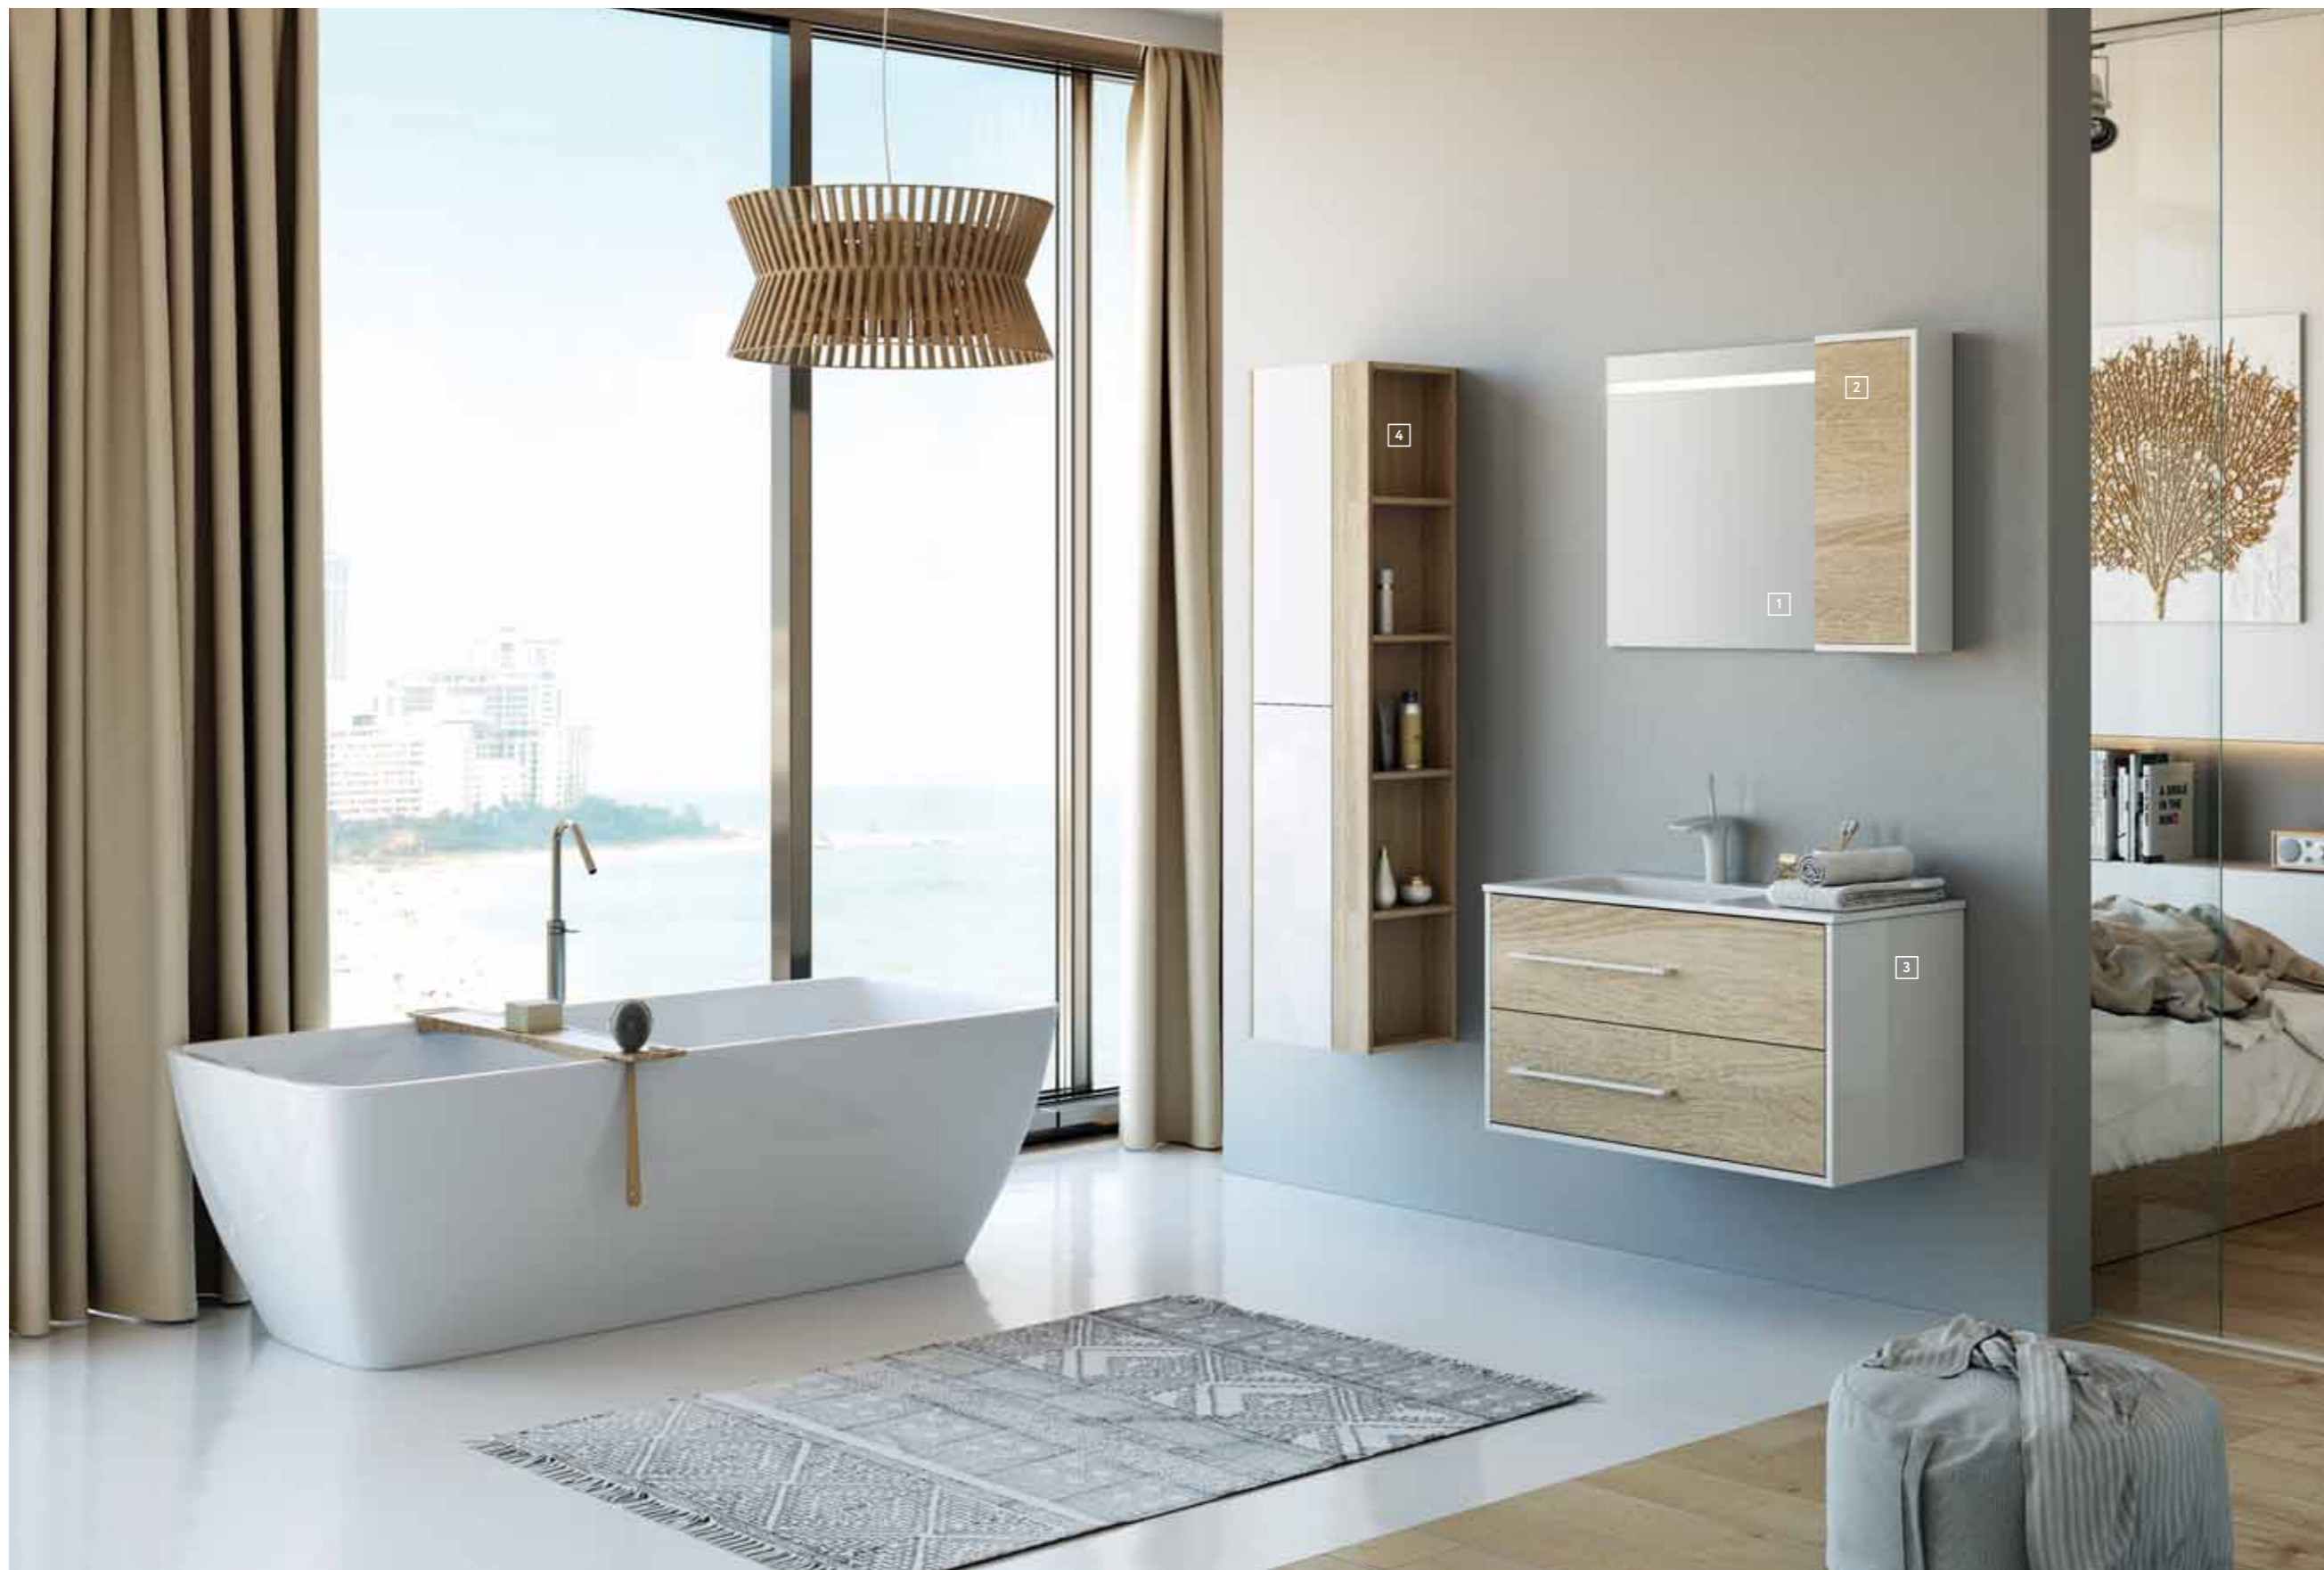

1 — Зеркало 65 см Mai.02.06 / 2 Шкафчик навесной 25 см Mai.04.25 / 3 — Тумба 90 см Mai.01.09/L,
Умывальник Malaga 900L Mal.09.04.D-L / 4 — Пенал 40 см Mai.05.04