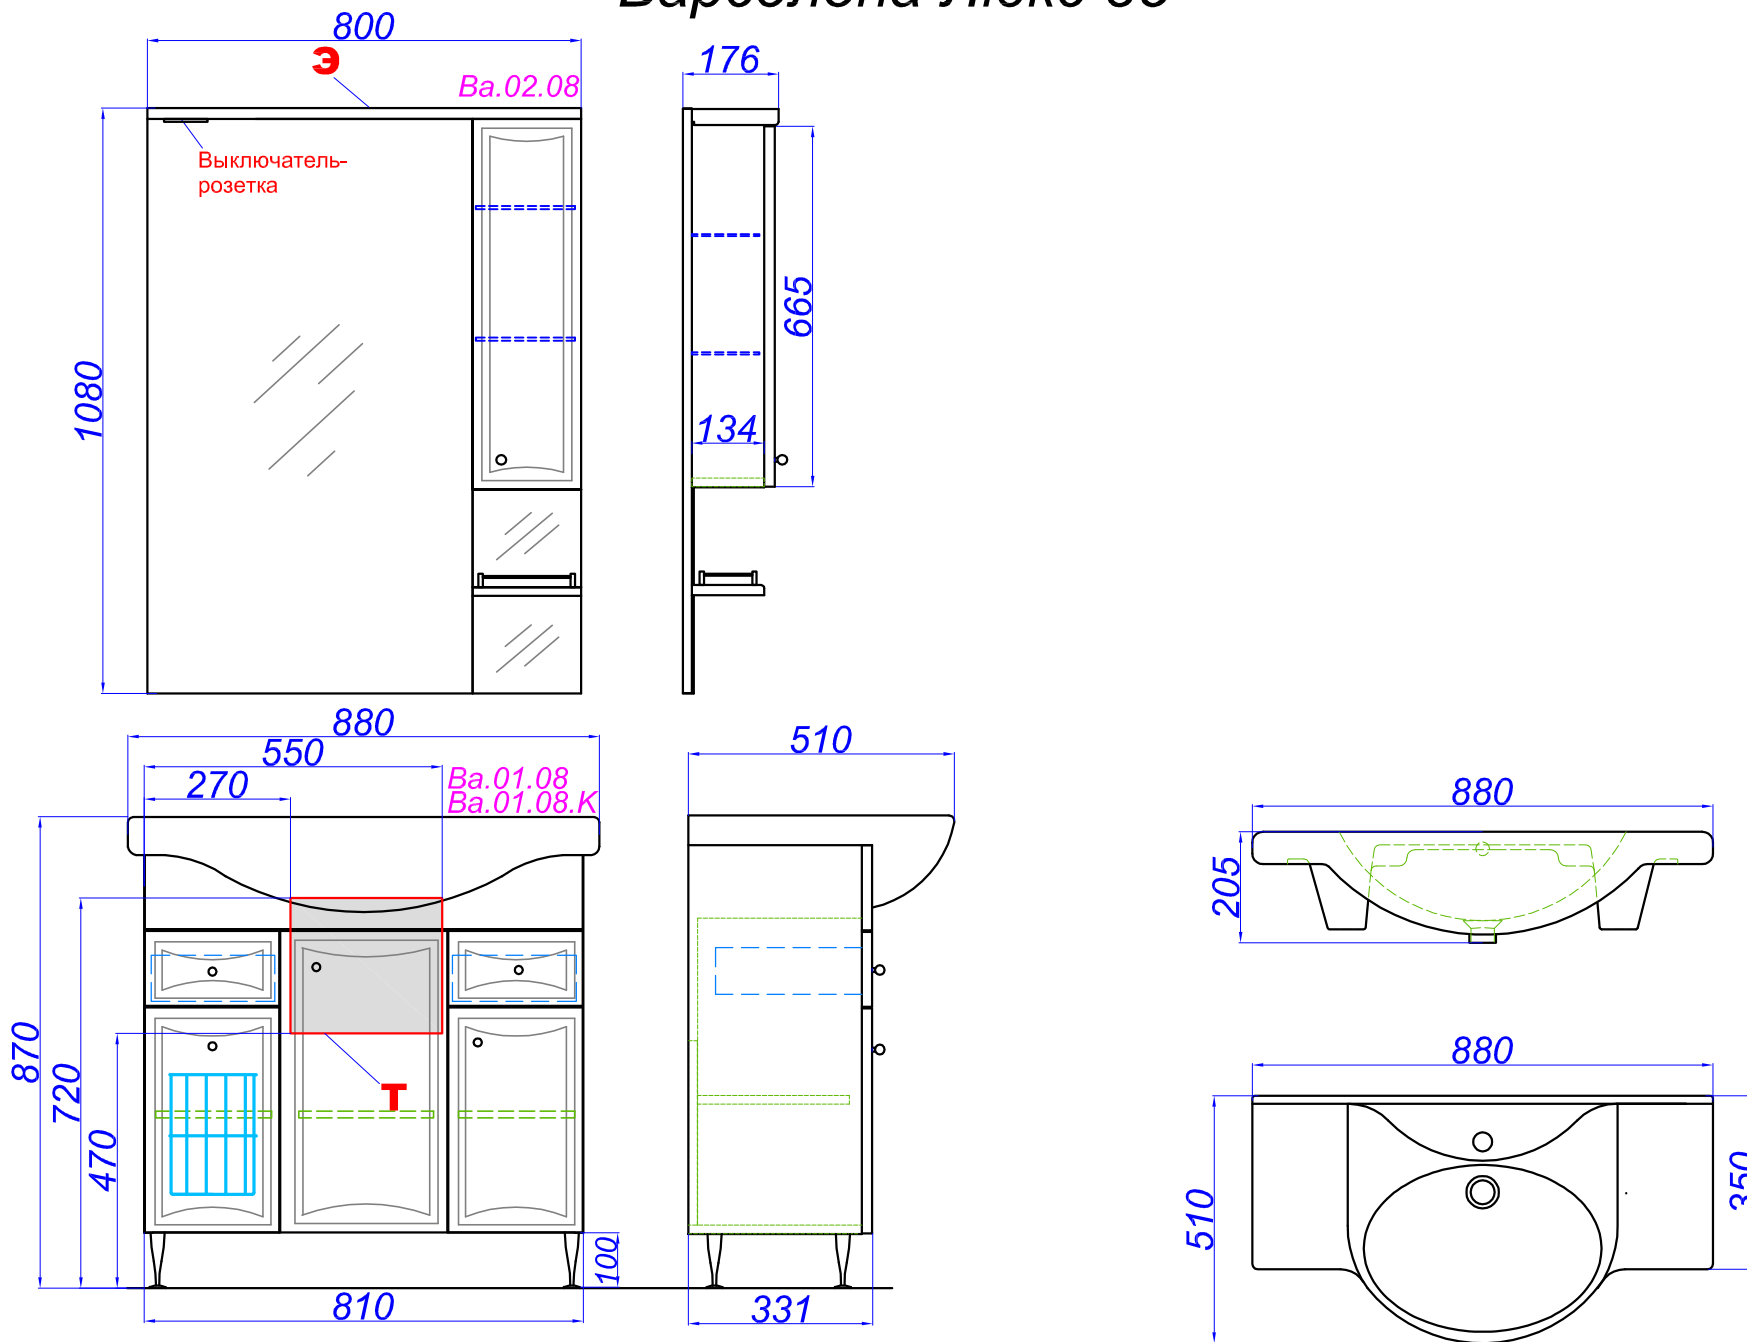

"Барселона Люкс 85"

Т - место подвода воды и слив
Э - точка вывода электрического провода