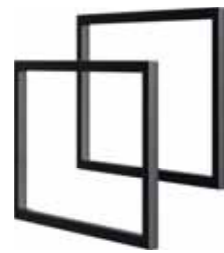

## FARGO

Фасады и корпус выполнены из ЛДСП (древесностружечной плиты повышенной плотности) в цвете дуб балтийский, кромка матового черного цвета. Тумбы Fargo в четырёх размерах 60, 70, 80 и 100 см по ширине комплектуются керамическими умывальниками серии Фостер производства российского завода Kirovit. Тумбы поставляются в подвесном исполнении с двумя ящиками, однако при монтаже гарнитур можно сделать напольным. Для этого необходимо добавить в набор ножки необходимого размера. Ножки металлические и окрашены в черный цвет. Алюминиевые ручки на тумбах также окрашены в черный цвет. Разместить ручки можно справа, слева или по центру фасада. Ящики тумб оснащены скрытыми направляющими австрийской фирмы Blum с системой мягкого закрывания (на которые производитель дает вечную гарантию). Внутренняя отделка ящиков – ЛДСП в цвете дуб балтийский. Коллекция комплектуется зеркалами серии RM в металлической раме толщиной 2 мм. Зеркала поставляются в трех размерах диаметром 60 и 80 см, а также шириной 50 см. Также в интерьер ванной есть возможность добавить подвесной универсальный левый/правый пенал шириной 35 см. Двери пенала с системой открывания «push-to-open» (открываются нажатием). Тумбы и пенал данной коллекции оснащены итальянскими навесами Samag, которые выдерживают нагрузку до 200 кг.

AOWELLA

**Тумба 60 см**  
FRG0106DB

Подвесная тумба  
под умывальник Фостер 600  
с двумя ящиками  
Ш: 61 – В: 61 – Г:41

**Тумба 70 см**  
FRG0107DB

Подвесная тумба  
под умывальник Фостер 700  
с двумя ящиками  
Ш: 71 – В: 61 – Г:46

**Тумба 80 см**  
FRG0108DB

Подвесная тумба  
под умывальник Фостер 800  
с двумя ящиками  
Ш: 81 – В: 61 – Г:46

**Тумба 100 см**  
FRG0110DB

Подвесная тумба  
под умывальник Фостер 1000  
с двумя ящиками  
Ш: 101 – В: 61 – Г:46