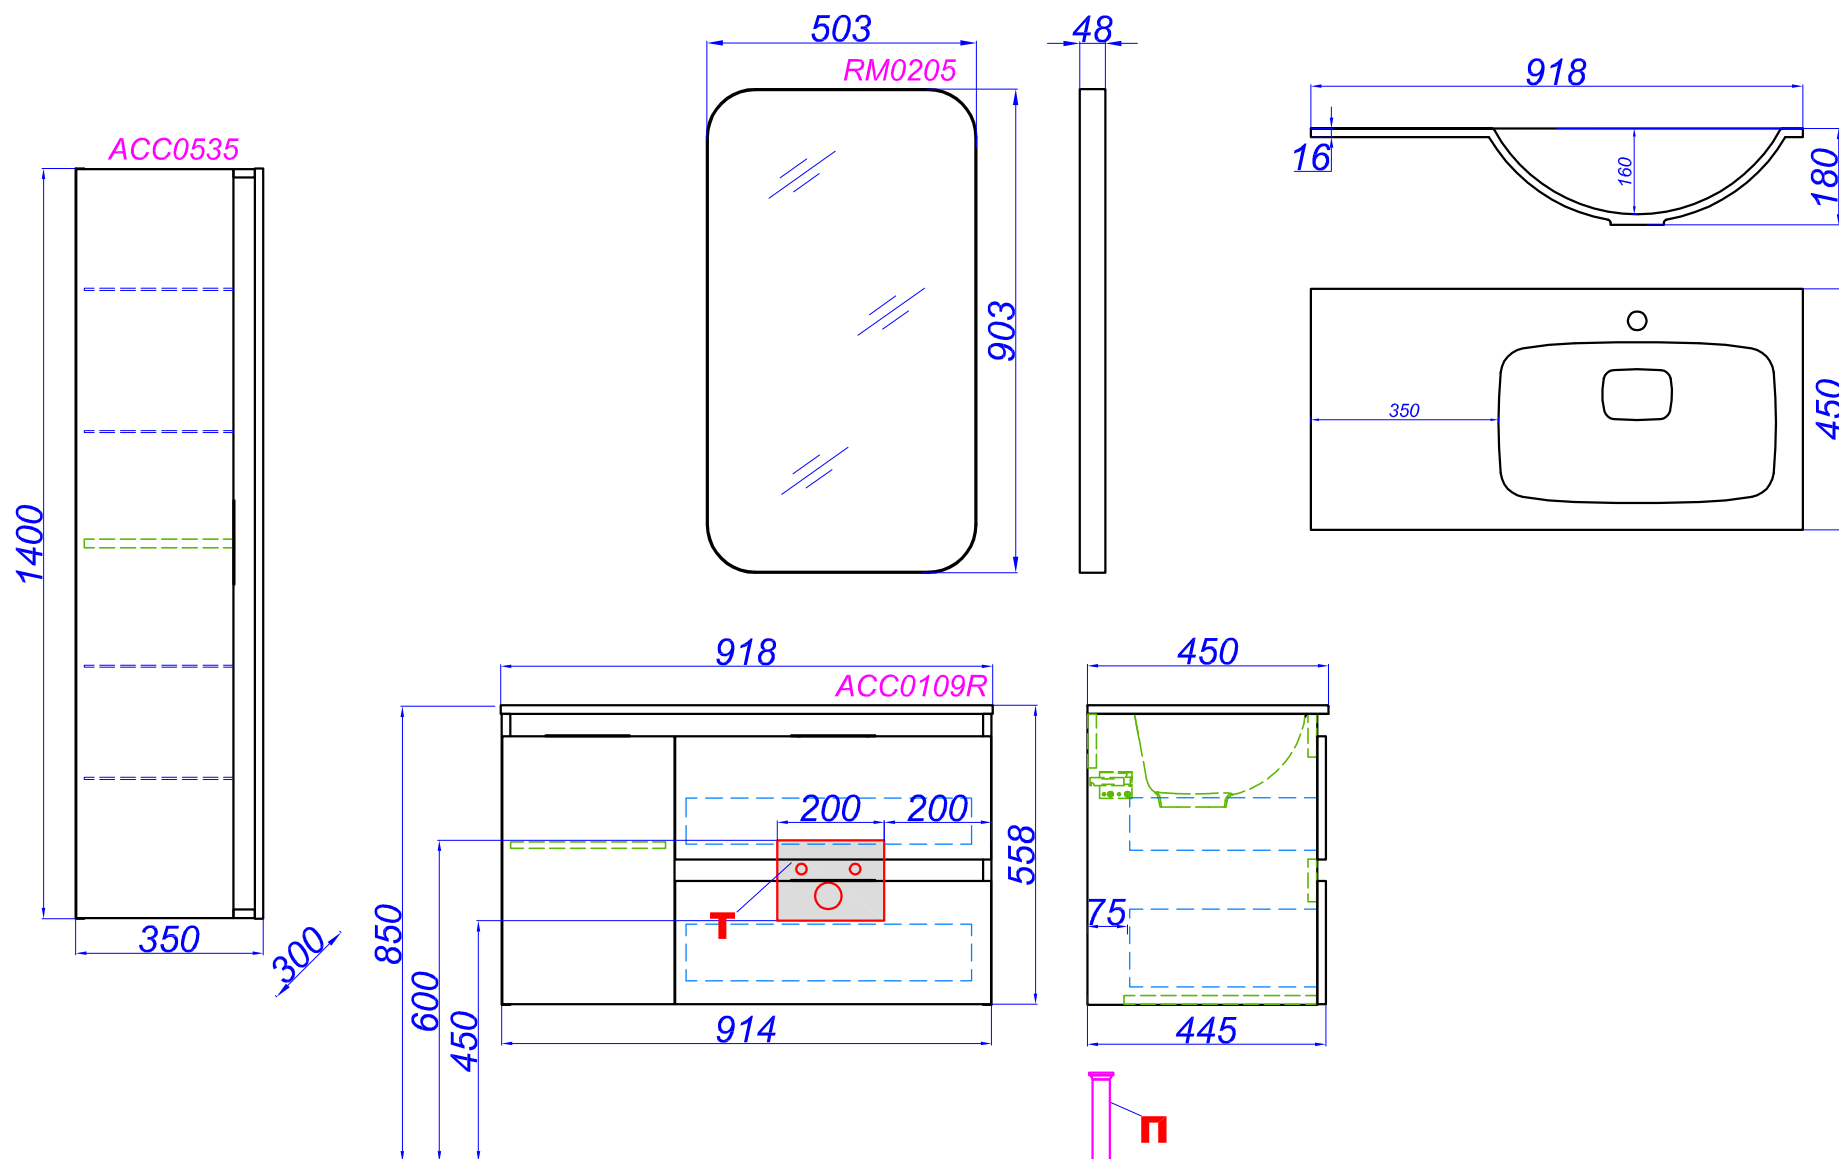

Accent 900/R

T - место подвода воды и слив
П - возможность вывода труб в пол