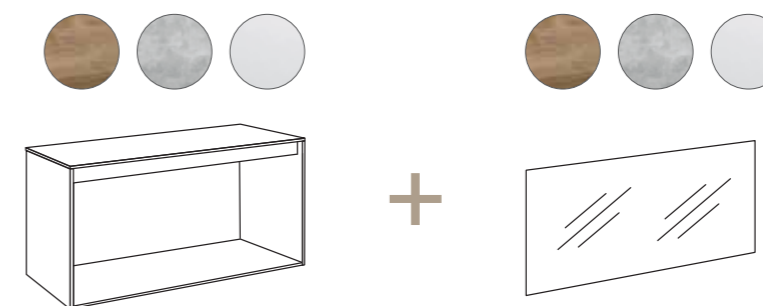

Двери пенала
с системой открывания
«push-to-open»
(открываются нажатием).

Боковины зеркального шкафа
могут быть трёх цветов.

60 см

№ п/п	Артикул	Наименование	Характеристики
1	MOB0106BS	Корпус подвесной тумбы 60 см под умывальник, цвет бетон светлый. Ш: 61 - В: 51 - Г: 50	2 ящика с доводчиками: основной и внутренний, скрытый за фасадом; один специальный сифон в комплекте.
2	MOB0106DB	Корпус подвесной тумбы 60 см под умывальник, цвет дуб балтийский. Ш: 61 - В: 51 - Г: 50	2 ящика с доводчиками: основной и внутренний, скрытый за фасадом; один специальный сифон в комплекте.
3	MOB0106W	Корпус подвесной тумбы 60 см под умывальник, цвет белый глянец. Ш: 61 - В: 51 - Г: 50	2 ящика с доводчиками: основной и внутренний, скрытый за фасадом; один специальный сифон в комплекте.
4	MOB0706BS	Фасад тумбы под умывальник 60 см, цвет бетон светлый	
5	MOB0706DB	Фасад тумбы под умывальник 60 см, цвет дуб балтийский	
6	MOB0706W	Фасад тумбы под умывальник 60 см, цвет белый глянец	
7	MOB0406	Корпус зеркального шкафа 60 см универсальный левый/правый. Ш: 61 - В: 60 - Г: 17	1 дверь на петлях с доводчиком, 2 стеклянные полки в комплекте
8	MOB0717BS	Комплект боковин зеркального шкафа, цвет бетон светлый	
9	MOB0717DB	Комплект боковин зеркального шкафа, цвет дуб балтийский	
10	MOB0717W	Комплект боковин зеркального шкафа, цвет белый глянец	
11	SM0206	Зеркало 60 см со светодиодной подсветкой в металлическом профиле. Ш: 60 - В: 70 - Г: 3	Сенсорный выключатель и регулятор освещенности