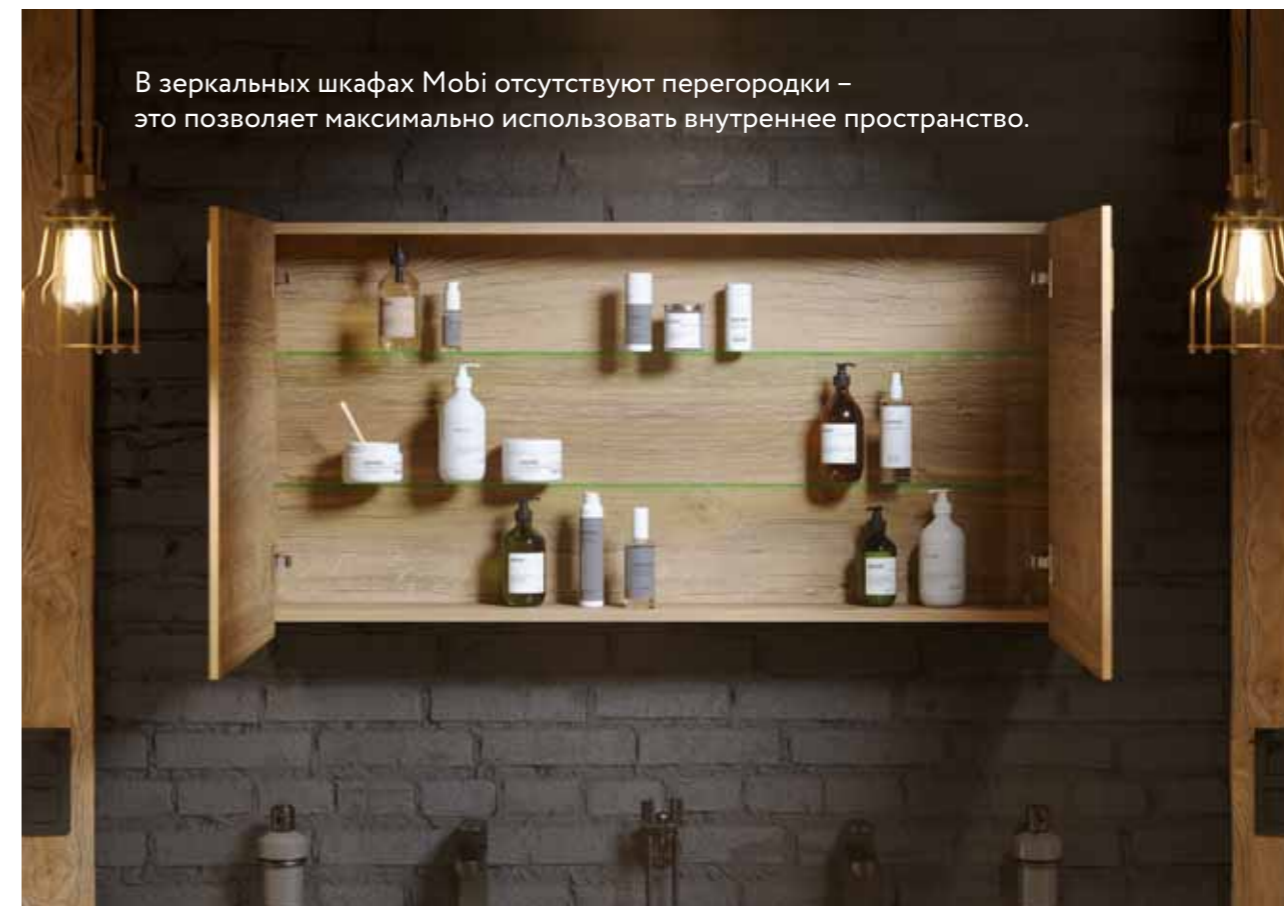

Двери пенала
с системой открывания
«push-to-open»
(открываются нажатием).

Боковины зеркального шкафа
могут быть трёх цветов.

60 см

№ п/п	Артикул	Наименование	Характеристики
1	MOB0106BS	Корпус подвесной тумбы 60 см под умывальник, цвет бетон светлый. Ш: 61 - В: 51 - Г: 50	2 ящика с доводчиками: основной и внутренний, скрытый за фасадом; один специальный сифон в комплекте.
2	MOB0106DB	Корпус подвесной тумбы 60 см под умывальник, цвет дуб балтийский. Ш: 61 - В: 51 - Г: 50	2 ящика с доводчиками: основной и внутренний, скрытый за фасадом; один специальный сифон в комплекте.
3	MOB0106W	Корпус подвесной тумбы 60 см под умывальник, цвет белый глянец. Ш: 61 - В: 51 - Г: 50	2 ящика с доводчиками: основной и внутренний, скрытый за фасадом; один специальный сифон в комплекте.
4	MOB0706BS	Фасад тумбы под умывальник 60 см, цвет бетон светлый	
5	MOB0706DB	Фасад тумбы под умывальник 60 см, цвет дуб балтийский	
6	MOB0706W	Фасад тумбы под умывальник 60 см, цвет белый глянец	
7	MOB0406	Корпус зеркального шкафа 60 см универсальный левый/правый. Ш: 61 - В: 60 - Г: 17	1 дверь на петлях с доводчиком, 2 стеклянные полки в комплекте
8	MOB0717BS	Комплект боковин зеркального шкафа, цвет бетон светлый	
9	MOB0717DB	Комплект боковин зеркального шкафа, цвет дуб балтийский	
10	MOB0717W	Комплект боковин зеркального шкафа, цвет белый глянец	
11	SM0206	Зеркало 60 см со светодиодной подсветкой в металлическом профиле. Ш: 60 - В: 70 - Г: 3	Сенсорный выключатель и регулятор освещенности