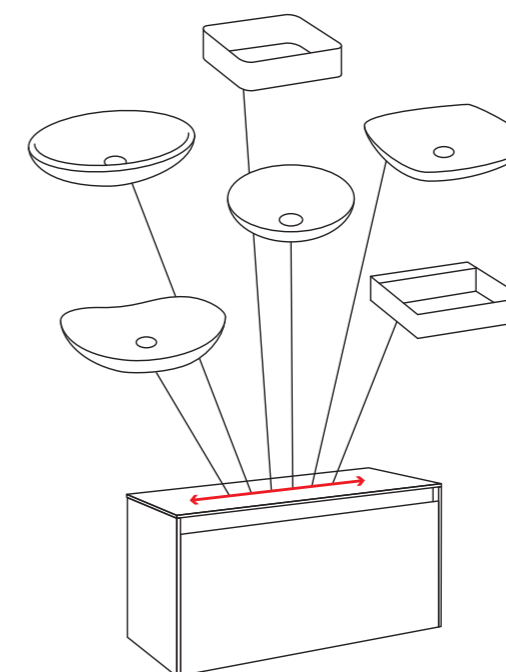

УМЫВАЛЬНИК МОЖЕТ УСТАНОВЛИВАТЬСЯ В ЛЮБОМ МЕСТЕ, А НЕ ТОЛЬКО ПО ЦЕНТРУ
Ознакомьтесь с рекомендованными умывальниками для коллекции Mobi можно на странице 107